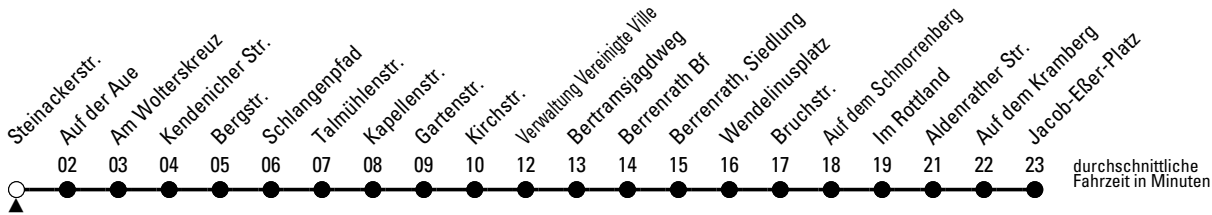

717

Richtung **Gleuel** über Knapsack - Berrenrath

AbfahrtsHaltestelle: Steinackerstr.

Gültig ab 28.08.2019

	ohne Gewähr		
	montags - freitags	samstags	sonn- und feiertags
6	--	--	6
7	--	--	7
8	--	--	8
9	--	--	9
10	--	--	10
11	--	--	11
12	--	--	12
13	25 ^D	--	13
14	--	--	14
15	50 ^M	--	15
16	--	--	16
17	--	--	17
18	--	--	18
19	--	--	19
20	--	--	20
21	--	--	21

Bitte beachten Sie, dass die mit "S" und "X" gekennzeichneten Fahrten zusätzlich eingesetzte Fahrzeuge während der Schulzeit darstellen.
Im Laufe der Gültigkeit des Fahrplans kann es zu Änderungen kommen.

D = dienstags und freitags an Schultagen M = montags, mittwochs und donnerstags an Schultagen

Stadtwerke Hürth
Friedrich-Ebert-Str. 40 - 50354 Hürth
info@svh-direkt.de - www.svh-direkt.de

Abfahrten auf Ihr Handy:
QR-Code abfotografieren
Die Schlaue Nummer 0 180 6 50 40 30
(Festnetz 20ct/Anruf, Mobil max. 60ct/Anruf)